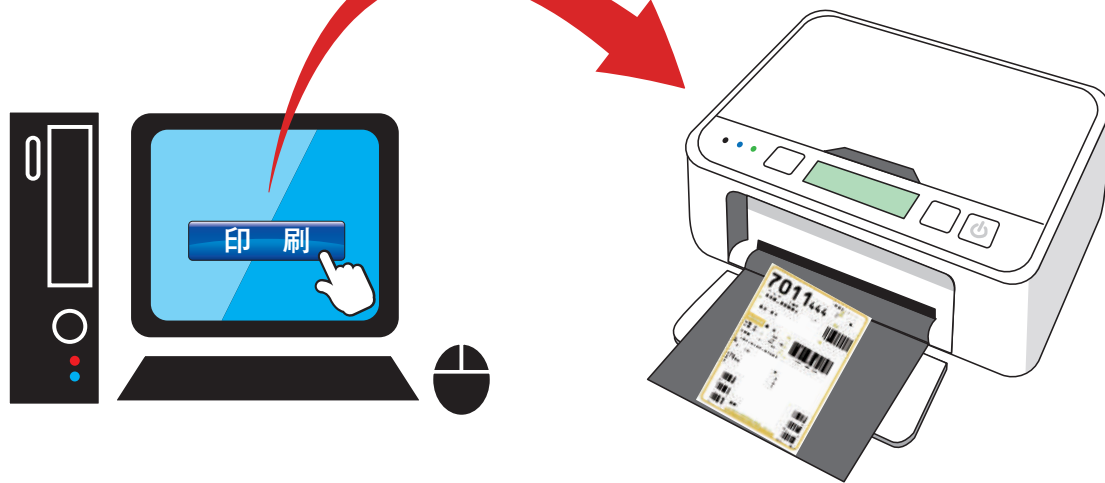

送り状CSV for 商奉行 i11

商奉行の売上傳票から 各運送会社の送り状システムへ CSV連携

【図】佐川急便Bizlogi_DEPO
を使用した場合

「印刷」ボタンを
クリックすると
プリンターから送り状が
印刷できます。

対応運送会社
◆ 佐川急便 (Bizlogi_DEPO・e飛伝II)
◆ 西濃運輸 (カンガルーマジックII)
◆ ゆうパックプリントR ◆ 福山通運 (iSTAR-2)
◆ ヤマト運輸 (B2クラウド)

※バージョンによりレイアウトが異なる場合があります。
※一部機能に制限があります。